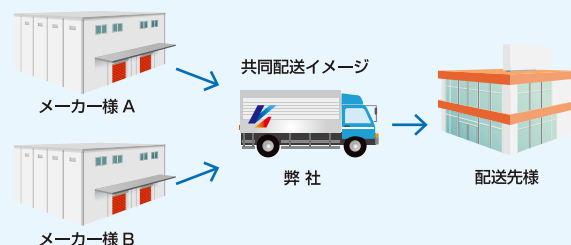

共同配送

共同配送は、同一カテゴリの商品を配送先様ごとに積み合わせて一括配送することにより、配送効率化とローコスト化を実現します。配送先様も荷受け作業の効率化を図ることができます。